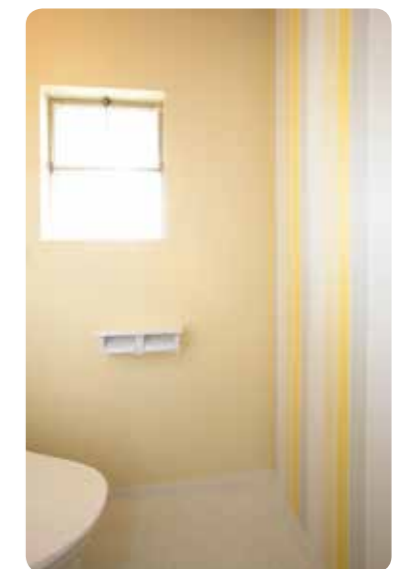

半地下の個性的な形を持った空間を利用し、ティファニーブルーでかわいらしいトイレに。

Bathroom

みどりの濃淡で統一感を。壁のストライプクロスでシャープさを表現しつつ濃い鏡面の床で清潔感のある空間を演出。

Laundry

クロス自体がグラデーション柄のものをあえて斜めに貼ることでより立体的な空間に。

Shower Room

狭い空間をも感じさせない派手なピンクと白を基調としたフェミニンな感じに。

クロス、床共におもちゃみたいな板群で楽しいスペースに。

2F Toilet

水色ベースに白のお花のコントラストが素敵なクロスをアクセントに、周りのクロスと床材を白に統一して落ち着く清潔な空間に。

3F Hall

色違いの光沢が美しい壁紙を柄合わせもぴったり合わせて交互に貼り、青と白のコントラストが素敵なストライプ柄を創作。

3F Toilet

スマートな黄色の縦ラインの輸入壁紙と淡い黄色の無地の壁紙でメリハリのある空間に。

Specifications

京都市左京区 3階建てシェアハウス
「TERRACE 299」