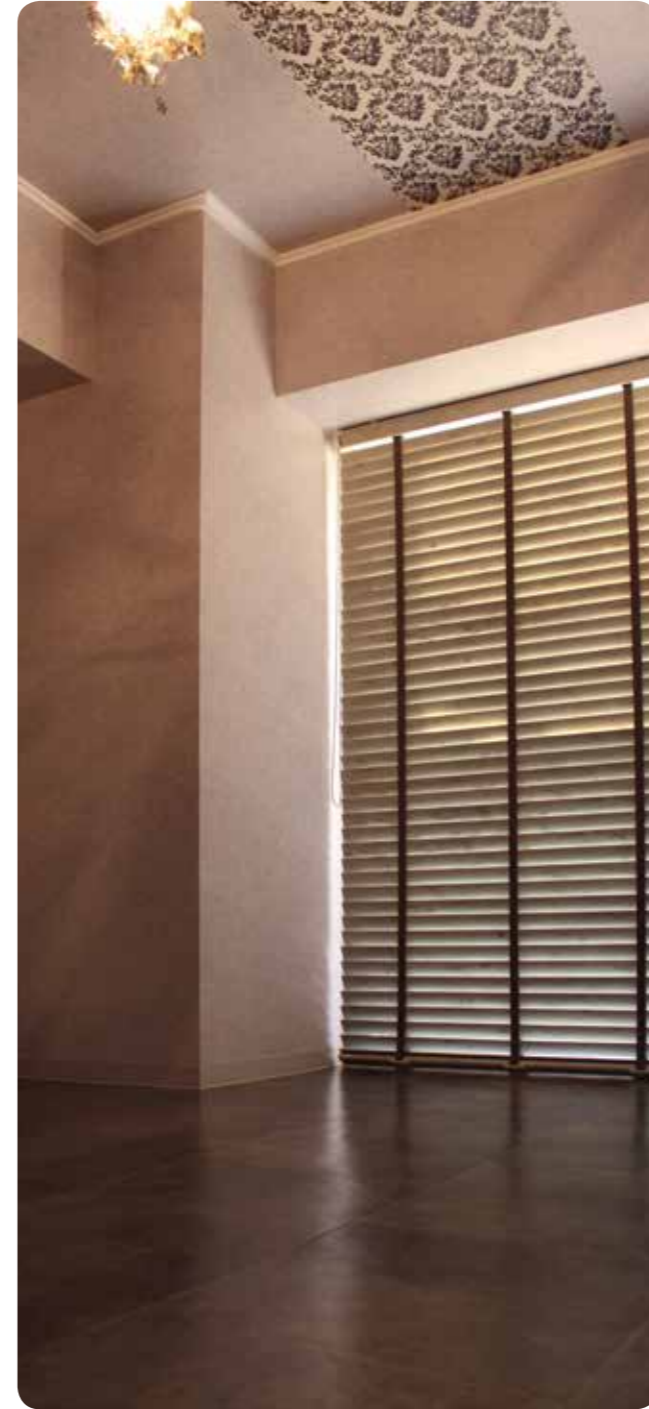

## Button's Box

色違いの90cm巾の壁紙を  
約半分に切って施工。  
難易度の高い柄合わせを見事に  
仕上げる職人の技量に感謝。  
床は同系色の大理石調タイルで  
ゴージャスさを。

### Zebra Box

天井は平行ではなく、なんと斜め3方向に施工。  
 メインの壁には壁紙の上から、切り貼りした壁紙をいくつかはめ込むことでアクセントを。  
 床は玄関Hallと色違いのタイルを貼り、巾木も壁紙のテイストに合わせた石目調を使用。  
 梁にはゼブラ柄を用いて、非日常空間を演出。  
 キッチンには、部屋の雰囲気にも合うよう黒檀のダイノックシートを貼ることで空間に統一感を。