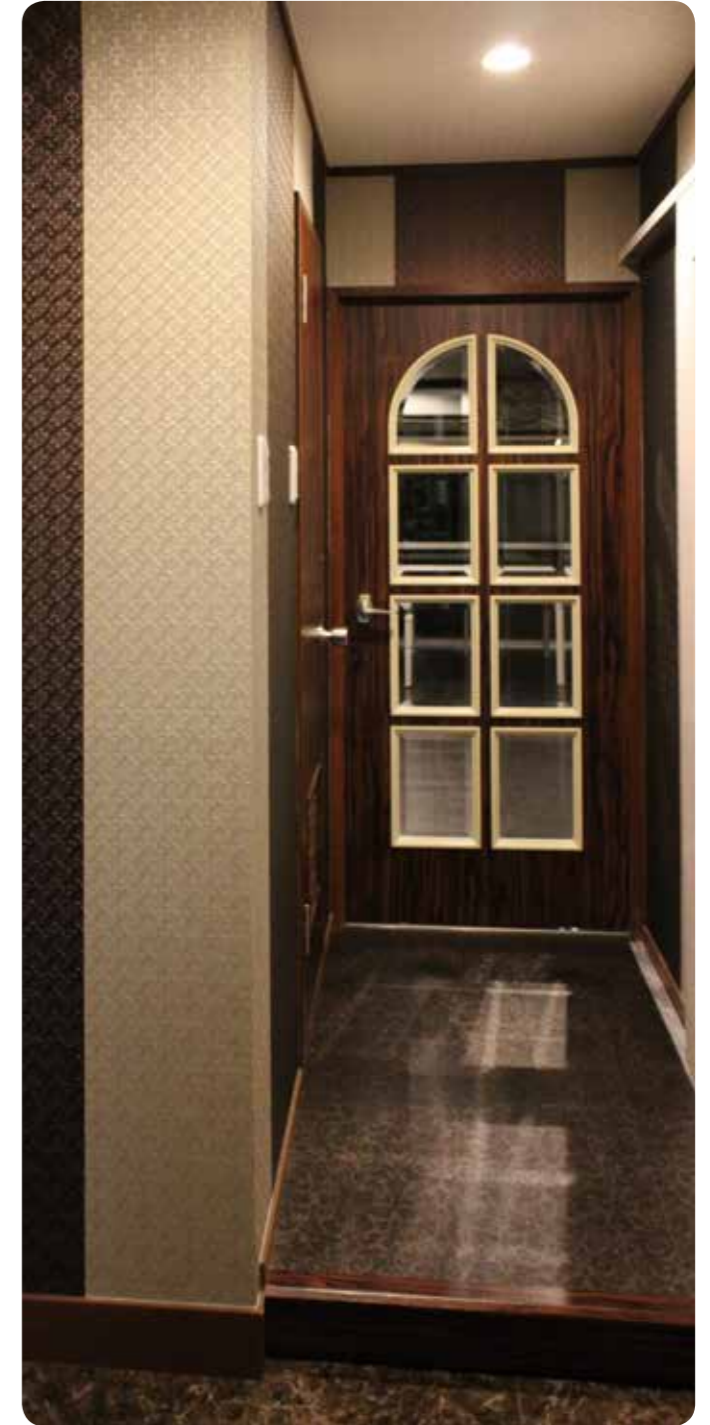

## Luxury Boxes ～華麗なる空間群～

「真っ白の空間」  
いつも、どこでもあふれている空間。  
人の住まいに関しては、そんな空間が一番落ち着き、  
飽きがこない空間かもしれない。  
ただ、奇抜で独創的な空間があってもいいのではないか。  
人と違っている方が面白いのではないか。  
そういった想いから生まれた  
「Luxury Boxes」～華麗なる空間群～  
日常では感じ得ることのない住空間を体験して下さい!

### Zebra Box

天井は平行ではなく、なんと斜め3方向に施工。  
 メインの壁には壁紙の上から、切り貼りした壁紙をいくつかはめ込むことでアクセントを。  
 床は玄関Hallと色違いのタイルを貼り、巾木も壁紙のテイストに合わせた石目調を使用。  
 梁にはゼブラ柄を用いて、非日常空間を演出。  
 キッチンには、部屋の雰囲気にも合うよう黒檀のダイノックシートを貼ることで空間に統一感を。