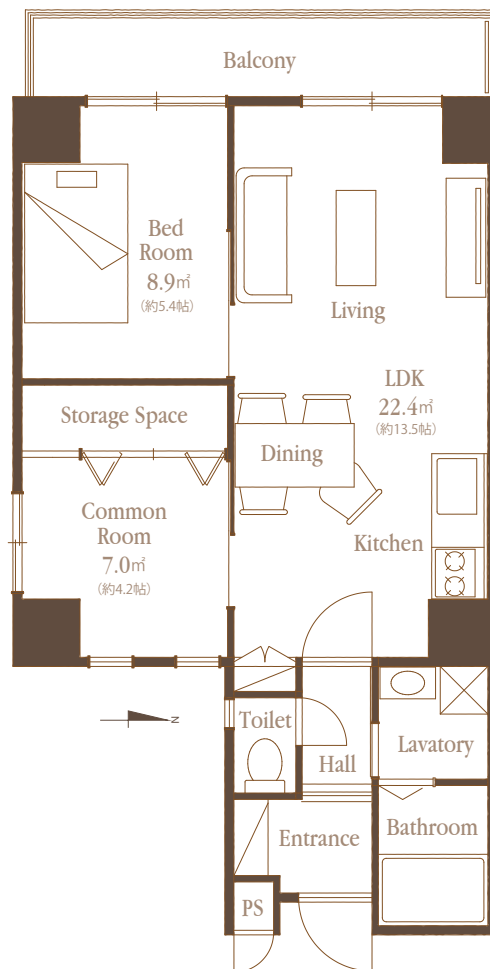

### Zebra Box

天井は平行ではなく、なんと斜め3方向に施工。  
 メインの壁には壁紙の上から、切り貼りした壁紙をいくつかはめ込むことでアクセントを。  
 床は玄関Hallと色違いのタイルを貼り、巾木も壁紙のテイストに合わせた石目調を使用。  
 梁にはゼブラ柄を用いて、非日常空間を演出。  
 キッチンには、部屋の雰囲気にも合うよう黒檀のダイノックシートを貼ることで空間に統一感を。

## Specifications

京都市上京区 マンション 2LDK

住戸専有面積：54.92㎡ (16.61坪)

バルコニー面積：8.32㎡ (2.51坪)

使用壁紙：22種類

壁紙施工面積：約180㎡